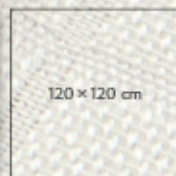

PRAWDZIWIE
BAMBUSOWE PIELUSZKI
— CLASSiC —
W NOWYCH CIEKAWYCH
KOLORACH

Wymiary i sposób pakowania:

Otulacz

Pieluszka
klasyczna

Chusteczka
pielęgnacyjna

*Kupując nasze produkty wspierasz polską firmę oraz miejsca pracy osób z niepełnosprawnościami